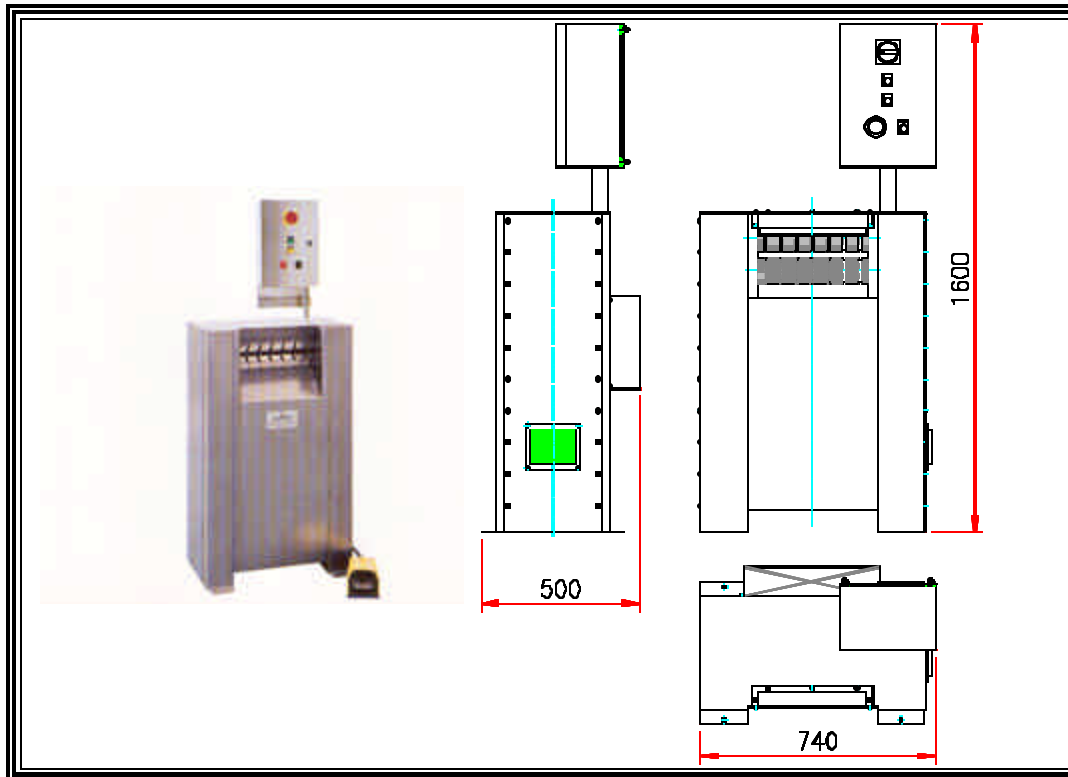

OLLARI & CONTI

MOD.400

 Macchina le vaunghie mod. 400	 Nail remover machine mod. 400 CE	 Machine enleve-sabots mod.400	 Nagelzieher Maschine mod.400	 Máquina quita pezuñas mod. 400
<p>Macchina costruita completamente in acciaio inox; semplice e robusta e' di facile uso e pulizia. E' dotata di accorgimenti che la rendono assolutamente sicura per l'operatore. La macchina viene fornita completa di:</p> <ul style="list-style-type: none"> ⚡ Pedale mobile di lavoro. ⚡ Quadro elettrico di comando. ⚡ Sicurezza a norme vigenti. 	<p>Completely stainless steel made; simple and stout; easily cleaned and operated. Devices on machine make it safe for the operator. Its is supplied with:</p> <ul style="list-style-type: none"> ⚡ Movable work pedal. ⚡ Electric control board. ⚡ Safety devices required by the regulations in force. 	<p>Cette machine est completement réallis ee en acier inoxydable; simple et solide; emploi et nettoyage très faciles. Elle a des dispositifs qui la rendent sûre pour l'operateur. Complete de:</p> <ul style="list-style-type: none"> ⚡ Pèdale mobile de travail. ⚡ Pupitre életrique de contrôle. ⚡ Sicüreté suivant les normes en vigueur. 	<p>Diese Maschine ist ganz aus rostfreiem Stahl; ist einfach und dauerhaft und man kann sie leicht bedienen und reinigen. Diese Maschine ist mit Vorrichtungen ausgestattet, sodaß sie sich ganz sicher für den Bedienungsmann herausstellt. Versehen mit:</p> <ul style="list-style-type: none"> ⚡ Fortschaffbarer Arbeitsfusshebel. ⚡ Steuerschalttafel. ⚡ Schutzvorrichtungen nach den geltenden Normen. 	<p>Máquina construida completamente en acero inox; simple y sobusta es de fácil utilización y limpieza. Está dotada de detalles que la hacen absolutamente segura para el operaoio. Completa de:</p> <ul style="list-style-type: none"> ⚡ Pedal móvil de trabajo. ⚡ Cuadro eléctrico de mandos. ⚡ Seguridad según la normativa vigente.